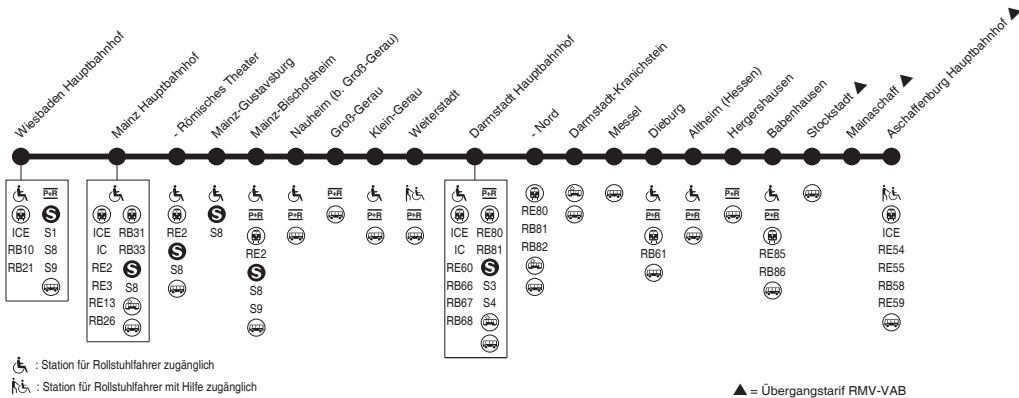

RB75

Wiesbaden Hbf → Mainz Hbf → Darmstadt Hbf → Babenhausen (→ Aschaffenburg Hbf)

RMV-Servicetelefon: 069 / 24 24 80 24

RB75

Wiesbaden Hbf → Mainz Hbf → Darmstadt Hbf → Babenhausen (→ Aschaffenburg Hbf)

RMV-Servicetelefon: 069 / 24 24 80 24

Montag - Freitag

Am 24.12. und 31.12. Verkehr wie Samstag

Wiesbaden Hauptbahnhof ab	5.02	5.38	6.02	6.38	7.02	7.38	8.02	8.38	9.02	9.38	10.08	10.38	11.08	11.38	12.08	12.38
Mainz Hauptbahnhof	5.17	5.49	6.16	6.49	7.16	7.49	8.16	8.49	9.16	9.49	10.22	10.49	11.21	11.49	12.22	12.49
Mainz-Bischofsheim	5.27	5.58	6.27	6.58	7.27	7.58	8.27	8.58	9.27	9.58	10.32	10.58	11.32	11.58	12.32	12.58
Groß-Gerau	5.36	6.08	6.36	7.08	7.36	8.08	8.36	9.08	9.36	10.08	10.40	11.08	11.42	12.08	12.40	13.08
Weiterstadt	5.43	6.15	6.43	7.15	7.43	8.15	8.43	9.15	9.43	10.15	10.47	11.15	11.49	12.15	12.47	13.15
Darmstadt Hauptbahnhof an	5.48	6.20	6.49	7.20	7.50	8.20	8.50	9.20	9.48	10.20	10.52	11.20	11.55	12.20	12.52	13.20
Darmstadt Hauptbahnhof ab	5.32	5.55	6.32	7.04	7.32	8.00	8.32	9.32	10.32	11.32	12.32	13.00	13.32			
- Nord	5.36	6.00	6.36	7.09	7.36	8.04	8.36	9.36	10.36	11.36	12.36	13.04	13.36			
Darmstadt-Kranichstein	5.39	6.02	6.39	7.11	7.39	8.07	8.39	9.39	10.39	11.39	12.39	13.07	13.39			
Messel	5.43	6.06	6.43	7.17	7.43	8.11	8.43	9.43	10.43	11.43	12.43	13.11	13.43			
Dieburg	5.49	6.12	6.48	7.22	7.48	8.17	8.48	9.48	10.48	11.48	12.48	13.17	13.48			
Altheim (Hess)	5.53	6.16	6.52	7.26	7.52	8.20	8.52	9.52	10.52	11.52	12.52	13.20	13.52			
Hergershausen	5.55	6.19	6.55	7.29	7.55	8.24	8.55	9.55	10.55	11.55	12.55	13.24	13.55			
Babenhausen	6.00	6.23	7.00	7.33	8.00	8.28	9.00	10.00	11.00	12.00	13.00	13.28	14.00			
Aschaffenburg Hbf ▲ an	6.15	6.37	7.12	7.45	8.12	8.42	9.12	10.12	11.12	12.12	13.12	13.42	14.12			

Montag - Freitag

Verkehrsbeschränkung																nWE	
Wiesbaden Hauptbahnhof ab	13.02	13.38	14.02	14.38	15.02	15.38	16.02	16.38	17.02	17.38	18.02	18.38	19.02	19.38	20.38	21.38	22.38
Mainz Hauptbahnhof	13.16	13.49	14.16	14.49	15.16	15.49	16.16	16.49	17.16	17.49	18.16	18.49	19.16	19.49	20.49	21.49	22.49
Mainz-Bischofsheim	13.27	13.58	14.27	14.58	15.27	15.58	16.27	16.58	17.27	17.58	18.27	18.58	19.27	19.58	20.58	21.58	22.58
Groß-Gerau	13.36	14.08	14.36	15.08	15.36	16.08	16.36	17.08	17.36	18.08	18.36	19.08	19.36	20.08	21.08	22.08	23.08
Weiterstadt	13.43	14.15	14.43	15.15	15.43	16.14	16.43	17.15	17.43	18.15	18.43	19.15	19.43	20.15	21.14	22.14	23.15
Darmstadt Hauptbahnhof an	13.49	14.20	14.50	15.20	15.49	16.20	16.50	17.20	17.50	18.20	18.50	19.20	19.50	20.20	21.20	22.20	23.20
Darmstadt Hauptbahnhof ab	14.00	14.32	15.00	15.32	16.00	16.32	17.00	17.32	18.00	18.32	19.00	19.32	20.32	21.32	22.32		
- Nord	14.04	14.36	15.04	15.36	16.04	16.36	17.05	17.36	18.05	18.36	19.05	19.36	20.36	21.36	22.36		
Darmstadt-Kranichstein	14.07	14.39	15.07	15.39	16.07	16.39	17.07	17.39	18.07	18.39	19.07	19.39	20.39	21.39	22.39		
Messel	14.11	14.43	15.11	15.43	16.11	16.43	17.11	17.43	18.11	18.43	19.11	19.43	20.43	21.43	22.43		
Dieburg	14.17	14.48	15.17	15.48	16.17	16.48	17.17	17.48	18.17	18.48	19.17	19.48	20.48	21.48	22.48		
Altheim (Hess)	14.20	14.52	15.20	15.52	16.20	16.52	17.20	17.52	18.20	18.52	19.20	19.52	20.52	21.52	22.52		
Hergershausen	14.24	14.55	15.24	15.55	16.24	16.55	17.24	17.55	18.24	18.55	19.24	19.55	20.55	21.55	22.55		
Babenhausen	14.28	15.00	15.28	16.00	16.28	17.00	17.28	18.00	18.28	19.00	19.28	20.00	21.00	22.00	23.00		
Aschaffenburg Hbf ▲ an	14.42	15.12	15.42	16.12	16.42	17.12	17.42	18.12	18.42	19.12	19.42	20.12	21.12	22.12	23.12		

nWE = nicht Nächte Fr/Sa, Sa/So und vor Feiertagen