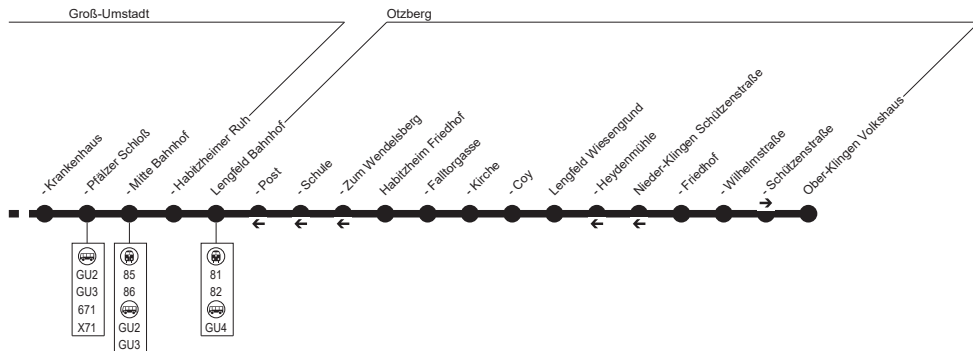

GU1

Schaafheim → Kleestadt → Klein-Umstadt → Richen → Groß-Umstadt

DADINA, Darmstadt-Dieburger Nahverkehrsorganisation, Europaplatz 1, 64293 Darmstadt, Tel.: (06151) 36051-0

GU1

Schaafheim → Kleestadt → Klein-Umstadt → Richen → Groß-Umstadt

DADINA, Darmstadt-Dieburger Nahverkehrsorganisation, Europaplatz 1, 64293 Darmstadt, Tel.: (06151) 36051-0

Montag - Freitag

Am 24.12. und 31.12. Verkehr wie Samstag

Verkehrsbeschränkung	S	S	F	S	F	S	S	S	S	F	S	S					
Schaafheim Sporthalle ab	4.55	6.10	6.10	7.00	7.10			8.30	9.30	11.30	12.00	12.30	12.47	13.02	13.30		
- Waldstraße	4.56	6.11	6.11	7.01	7.11			8.31	9.31	11.31	12.01	12.31	12.48	13.03	13.31		
Schlierbach Rathaus	4.59	6.14	6.14	7.04	7.14			8.34	9.34	11.34	12.04	12.34	12.51	13.06	13.34		
Kleestadt Am Heimgesberg	5.03	6.18	6.18	7.08	7.18		8.03	8.38	9.38	11.38	12.08	12.38	12.55	13.10	13.38		
Klein-Umstadt Schule	5.05	6.20	6.20	7.10	7.20			8.05	8.40	9.40	11.40	12.10	12.40	12.57	13.12	13.40	
- Weidweg	5.06	6.21	6.21	7.11	7.21			8.06	8.41	9.41	11.41	12.11	12.41	12.58	13.13	13.41	
- Freier Platz	5.08	6.23	6.23		7.23	7.25		8.08	8.43	9.43	11.43	12.13	12.43			13.43	
- Groß-Umstadt Klein-Umstadt Bf	5.10	6.25	6.25	7.15	7.25	7.27		8.10	8.45	9.45	11.45	12.15	12.45	12.59	13.14	13.45	
Richen Saalbau	5.13	6.28	6.28	7.18	7.28	7.30		8.13	8.48	9.48	11.48	12.18	12.48	13.02	13.17	13.48	
- Iglauer Straße	5.15	6.30	6.30	7.20	7.30	7.32		8.15	8.50	9.50	11.50	12.20	12.50	13.04	13.19	13.50	
Groß-Umstadt E.-Reuter-Schule														13.05	13.20		
- Danziger Straße	5.16	6.31	6.31	7.21	7.31	7.33		8.16	8.51	9.51	11.51	12.21	12.51	13.06	13.21	13.51	
- Stettiner Straße	5.17	6.32	6.32	7.22	7.32	7.34		8.17	8.52	9.52	11.52	12.22	12.52	13.07	13.22	13.52	
- Adenauerring	5.19	6.34	6.34	7.24	7.34	7.36		8.19	8.54	9.54	11.54	12.24	12.54	13.09	13.24	13.54	
- Bruchweg	5.20	6.35	6.35	7.25	7.35	7.37		8.20	8.55	9.55	11.55	12.25	12.55	13.10	13.25	13.55	
- Max-Planck-Gymnasium	5.21	6.36	6.36	7.26	7.36	7.38		8.21	8.56	9.56	11.56	12.26	12.56	13.11	13.26	13.56	
- Pfälzer Schloß an	5.22	6.37	6.37	7.27	7.37	7.39		8.22	8.57	9.57	11.57		12.57	13.12		13.57	
☞ 671 Gr.-Umstadt Pf. Schloß ab	5.40	6.45	6.45	7.30	7.45	7.45		8.32	9.07							13.37	
☞ 671 Dieburg Schießmauer an	5.53	7.02	7.02	7.47	8.02	8.02		8.49	9.23							13.53	
☞ 671 Darmstadt Luisenplatz an	6.17	7.29	7.29	8.14	8.29	8.29		9.16	9.48							14.18	
- Pfälzer Schloß ab	5.27	6.37	6.42	7.27	7.37	7.39		8.22	8.57	9.57	11.57		12.57	13.12		13.57	
- Krankenhaus	5.31	6.11	6.46	6.46	7.31	7.41		7.54	8.26	9.01	10.01	12.01		13.01	13.16	14.01	
- Pfälzer Schloß	5.33	6.13	6.48	6.48	7.33	7.43		7.56	8.28	9.03	10.03	12.03		13.03		14.03	
- Mitte Bahnhof an	5.35	6.15	6.50	6.50	7.34	7.44		7.58	8.30	9.05	10.05	12.05	12.28	13.05		13.28	14.05
☞ 85 Groß-Umstadt Mitte Bf ab		6.43	7.14	7.14	7.44			8.24	8.44		10.24	12.24	12.44			13.44	14.24
☞ 85 Hanau Hauptbahnhof an		7.22	7.51	7.51	8.22			8.49	9.22		10.49	12.49	13.22			14.22	14.49
☞ 85 Frankfurt Hbf an			8.20	8.20				9.20			11.20	13.20					15.20

S = nur an Schultagen

F = nicht an Schultagen