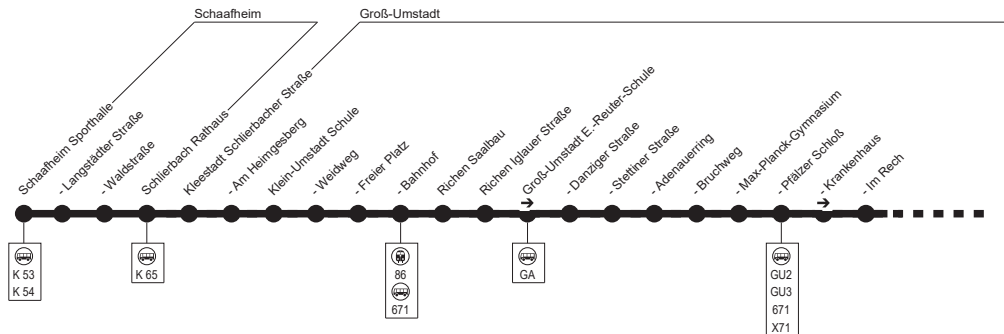

GU1

Schaafheim → Kleestadt → Klein-Umstadt → Richen → Groß-Umstadt

DADINA, Darmstadt-Dieburger Nahverkehrsorganisation, Europaplatz 1, 64293 Darmstadt, Tel.: (06151) 36051-0

GU1

Schaafheim → Kleestadt → Klein-Umstadt → Richen → Groß-Umstadt