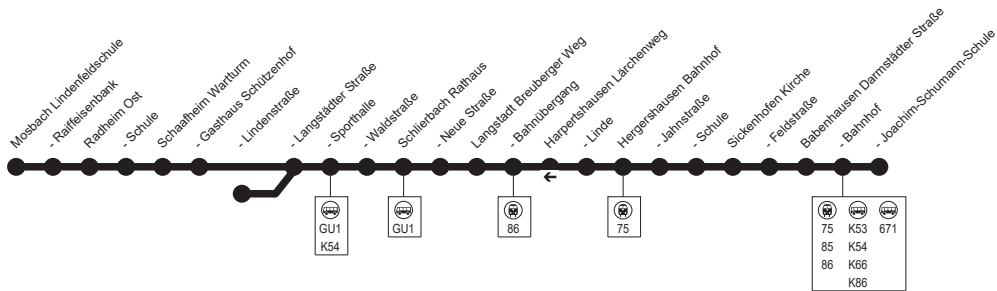

A24 = nicht 31.12.

A26 = nicht 24. und 31.12.

▲ = Übergangstarif RMV-VAB

K 65

Mosbach Lindenfeldschule → Radheim → Schaafheim →

Langstadt → Harpertshausen → Hergershausen → Babenhausen Bf

Omnibusbetrieb Spahn + Roth, Industriering 2, 64850 Schaafheim, Tel.: 06073 7498 0